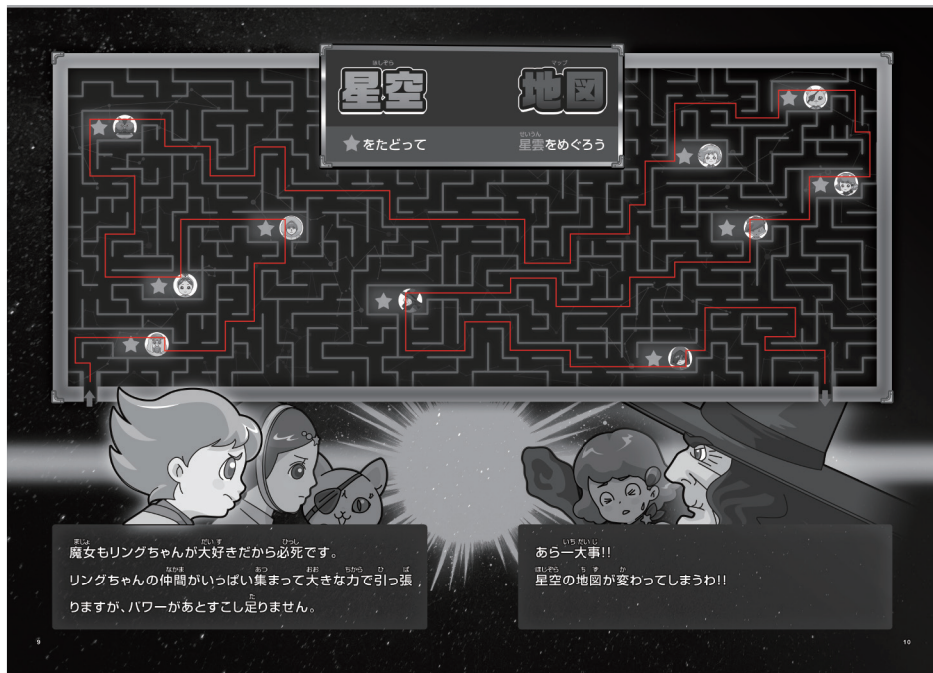

星座 **おおぐま座**
 仮符号 **M97**

筒状の穴がふくろうの目に見える。

Abell 33 / ダイヤちゃん

星座 **うみへび座**
 仮符号 **Abell 33**

ダイヤモンドの指輪のよう。

もくせいじょうせい うん
木星状星雲 / 木星のジョー

星座 **うみへび座**
 仮符号 **NGC3242**

大きさも色も木星そっくり!

バーナードループ / 魔女の網

星座 **オリオン座**
 仮符号 **Sh 2-276**

巨大な散光星雲。

あま がわ
天の川 / ハラ

ちじょう かんさつ ぎんが
地上から観察される銀河
 けい すかた くもじょう ひかり
系の姿。雲状の光はたく
さんの星のまとまり。

P09-10 めいろ答え

惑星状星雲 ものがたり

×リングちゃんをほくえ!