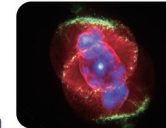

とう じょう わく せい じょう せい うん
登場した惑星状星雲

せい うん
リング星雲 / リングちゃん

星座 **こと座** 仮符号 **M57**

あお みどり さんそ あか ちっそ
青はヘリウム、緑は酸素、赤は窒素の
輝線スペクトルがリング状に見える。

NGC7027 / やすべえ

星座 **はくちょう座** 仮符号 **NGC7027**

ひじょう わか ちい もっと あか わくせい
非常に若く小さい。最も明るい惑星
状星雲の1つ。固有名はまだない。

まじょ よこがお せい うん
魔女の横顔星雲 / 魔女

星座 **エリダヌス座** 仮符号 **NGC1909、IC2118**

ざ て あおしろ
オリオン座のリゲルに照らされて青白
く光る反射星雲。1000光年と近い。

せい うん
らせん星雲 / 神の目さま

星座 **みずがめ座**
 仮符号 **NGC7293**

神の目と注目された。

せい うん
キャッツアイ星雲 / キャッチー

星座 **りゅう座**
 仮符号 **NGC6543**

スペクトルの研究で構造が注目。

あれいじょうせい うん
亜鈴状星雲 / アレイのジョー

星座 **こぎつね座**
 仮符号 **M27、NGC6853**

最初に発見された。鉄アレイに似ている。

NGC2392 / ふみすけ

星座 **ふたご座**
 仮符号 **NGC2392**

1万歳。フードと中央の拡散が別だった!

せい うん
ふくろう星雲 / おフクロウさん