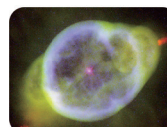

星座 **おおぐま座**
 仮符号 **M97**

筒状の穴がふくろうの目に見える。

Abell 33 / ダイヤちゃん

星座 **うみへび座**
 仮符号 **Abell 33**

ダイヤモンドの指輪のよう。

もくせいじょうせい うん
木星状星雲 / 木星のジョー

星座 **うみへび座**
 仮符号 **NGC3242**

大きさも色も木星そっくり!